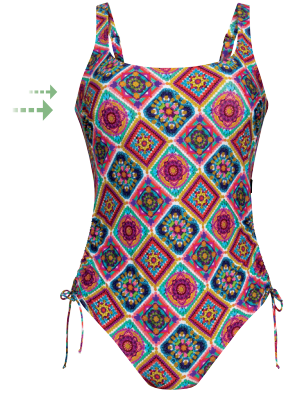

CROCHET FLOWER

11/2023

M4 8715-1.009
Style Minou Top
B – F, 36 – 44

M4 8725-1.009
Style Bella Top
C – D, 36 – 48
E, 36 – 46
F, 36 – 44
G – H, 36 – 42

optional bandeau

PROMOTION

M4 7715.009
Style Jessy
C – F, 36 – 46

high leg

M4 8715-0.009
Style Gigi Bottom
36 – 44

adjustable bottom

M4 8725-0.009
Style Amy Bottom
36 – 48

adjustable bottom

M4 8615.009
Style Crochet Dress
XS – M